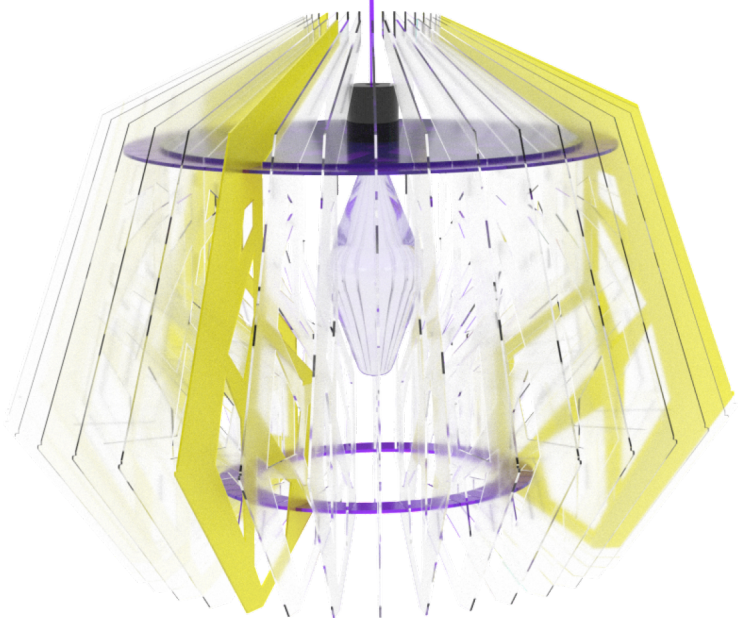

LUSTER Tall

LUSTER Wide

47cm

További testreszabhatóságot tesz lehetővé a lámpatestnek, ha kombináljuk a festett és natúr fa elemeket.

BRUT L

BRUT Lamps

BRUT M

A modern építészet karakteres stílusirányzata inspirálta a BRUT lámpaernyőket. Egyszerű felépítésük és egyedi sziluettjük párosítása a formavilágot ünnepli, amelyet a visszafogott színvilág segít kiemelni.

A rétegelt lemez textúrájának megőrzése mellett áttetsző fapáccal is színezhető a lámpatest a még egyedibb megjelenés érdekében.

63cm

LAMELLART

GEODA M

GEODA L

Az átlátszó és színes plexilapok találkozása kaleidoszkópszerű varázst nyújt, amely fokozhatja a beltéri élményt.