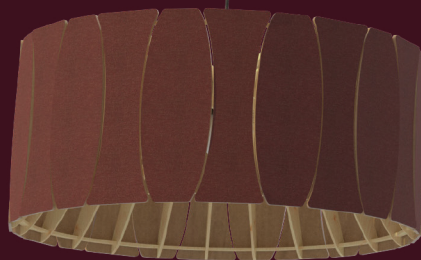

42cm

LAMELLART

SPACE lamps

UFO

ROCKET

A világűr és az ismeretlen légi járművek világa gyakran foglalkoztatja a felnőttek és a gyermekek fantáziáját. A SPACE lámpák inspirációval töltik fel az ifjú felfedezőket. Letisztult natúr fa kivitelben a felnőttek gyermekkori énjét megidézve.

A 'járművek' opcionális kiegészítővel szerelhetők. Az UFO-nál neonzöld fénynyaláb, a ROCKET pedig működő hajtóművel is választható.

67cm

RIM lamps

LAMELLART

Az elegáns megjelenést karakteres formavilággal társítják a RIM lámpák, melyek a nappalik illetve szabadidős helyiségek hangulatos karakteréhez egyaránt képesek igazodni.

RIM

RIM long

56cm

A lámpabúra külső felületei textilborítással is kialakíthatók.

LUSTER Lamps

A klasszikus megjelenésű és közkedvelt zománclámpák kortárs alternatíváit ajánljuk, modern letisztult és klasszikus tradicionális belterekbe is.