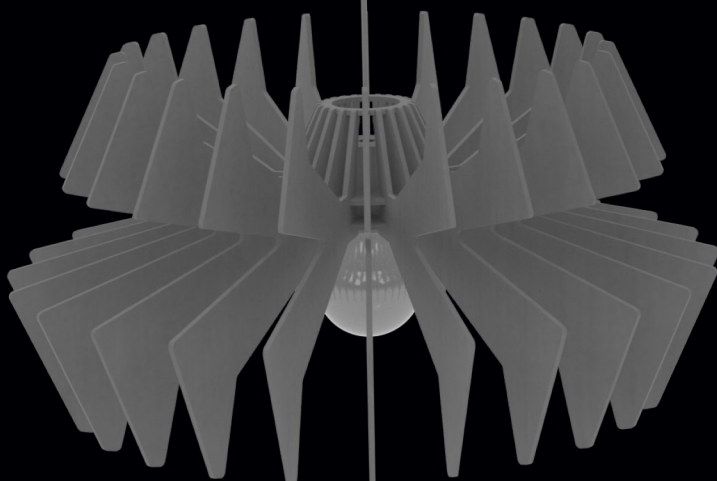

RIM

RIM long

56cm

A lámpabúra külső felületei textilborítással is kialakíthatók.

LUSTER Lamps

A klasszikus megjelenésű és közkedvelt zománclámpák kortárs alternatíváit ajánljuk, modern letisztult és klasszikus tradicionális belterekbe is.

LUSTER Tall

LUSTER Wide

47cm

További testreszabhatóságot tesz lehetővé a lámpatestnek, ha kombináljuk a festett és natúr fa elemeket.

BRUT L

BRUT Lamps

BRUT M

A modern építészet karakteres stílusirányzata inspirálta a BRUT lámpaernyőket. Egyszerű felépítésük és egyedi sziluettjük párosítása a formavilágot ünnepli, amelyet a visszafogott színvilág segít kiemelni.

A rétegelt lemez textúrájának megőrzése mellett áttetsző fapáccal is színezhető a lámpatest a még egyedibb megjelenés érdekében.

63cm

LAMELLART

GEODA M

GEODA L

Az átlátszó és színes plexilapok találkozása kaleidoszkópszerű varázst nyújt, amely fokozhatja a beltéri élményt.