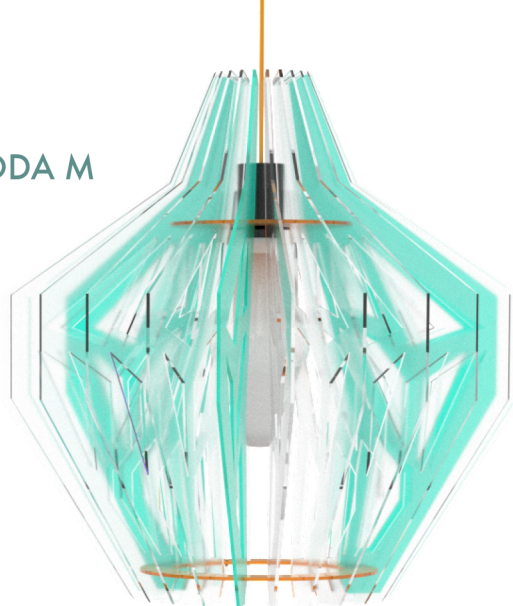

LUSTER Tall

LUSTER Wide

47cm

További testreszabhatóságot tesz lehetővé a lámpatestnek, ha kombináljuk a festett és natúr fa elemeket.

BRUT L

BRUT Lamps

BRUT M

A modern építészet karakteres stílusirányzata inspirálta a BRUT lámpaernyőket. Egyszerű felépítésük és egyedi sziluettjük párosítása a formavilágot ünnepli, amelyet a visszafogott színvilág segít kiemelni.

A rétegelt lemez textúrájának megőrzése mellett áttetsző fapáccal is színezhető a lámpatest a még egyedibb megjelenés érdekében.

63cm

LAMELLART

GEODA M

GEODA L

Az átlátszó és színes plexilapok találkozása kaleidoszkópszerű varázst nyújt, amely fokozhatja a beltéri élményt.