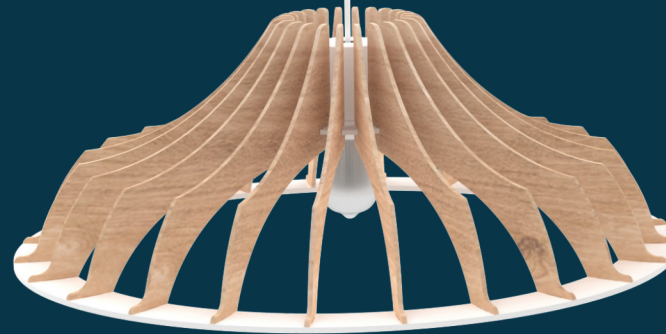

LUSTER Lamps

A klasszikus megjelenésű és közkedvelt zománclámpák kortárs alternatíváit ajánljuk, modern letisztult és klasszikus tradicionális belterekbe is.

LUSTER Tall