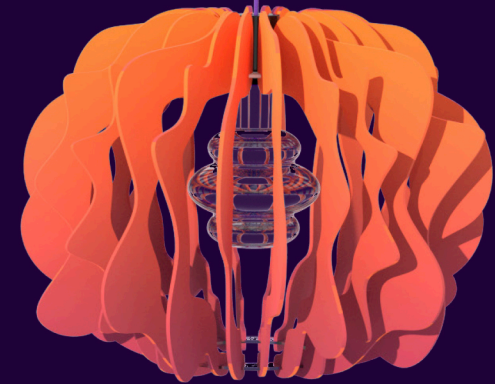

84cm

FUNK Bold

FUNK Wide

A színátmenetes flokkolás bársonyos tapintást ad a kéznek és a szemnek egyaránt.

LAMELLART

Rounded LOFT

Angular LOFT

A lámpabúra fénygyűjtő
betéttel is rendelhető a
koncentráltabb fényerő
érdekében.