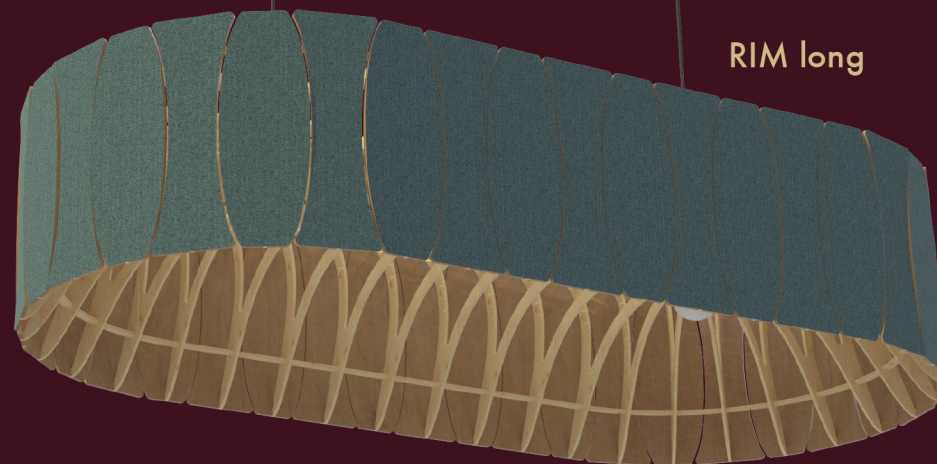

A 'járművek' opcionális kiegészítővel szerelhetők. Az UFO-nál neonzöld fénynyaláb, a ROCKET pedig működő hajtóművel is választható.

67cm

RIM lamps

LAMELLART

Az elegáns megjelenést karakteres formavilággal társítják a RIM lámpák, melyek a nappalik illetve szabadidős helyiségek hangulatos karakteréhez egyaránt képesek igazodni.

RIM

RIM long

56cm

A lámpabúra külső felületei textilborítással is kialakíthatók.

LUSTER Lamps

A klasszikus megjelenésű és közkedvelt zománclámpák kortárs alternatíváit ajánljuk, modern letisztult és klasszikus tradicionális belterekbe is.