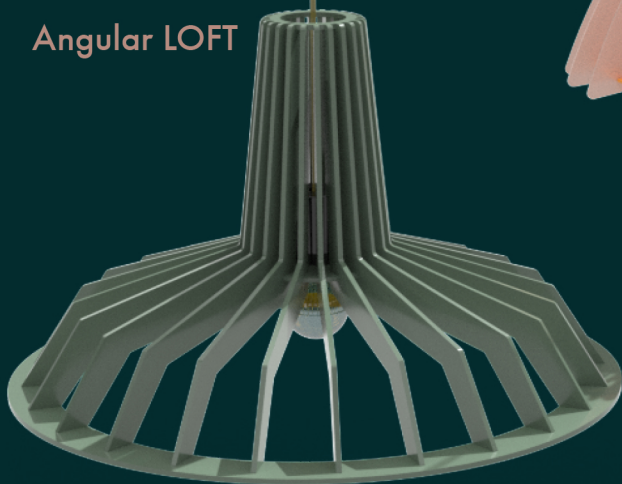

84cm

FUNK Bold

FUNK Wide

A színátmenetes flokkolás bársonyos tapintást ad a kéznek és a szemnek egyaránt.

LAMELLART

Rounded LOFT

Angular LOFT

A lámpabúra fénygyűjtő
betéttel is rendelhető a
koncentráltabb fényerő
érdekében.