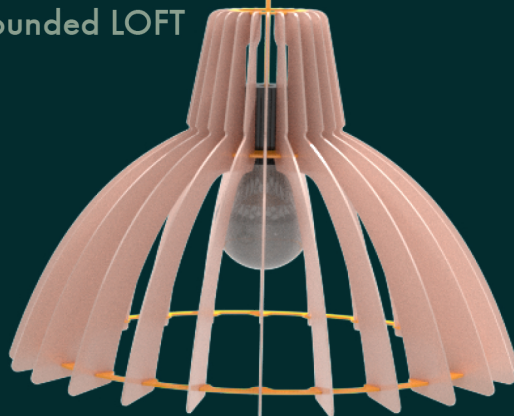

84cm

FUNK Bold

FUNK Wide

A színátmenetes flokkolás bársonyos tapintást ad a kéznek és a szemnek egyaránt.

LAMELLART

Rounded LOFT

Angular LOFT

A lámpabúra fénygyűjtő
betéttel is rendelhető a
koncentráltabb fényerő
érdekében.