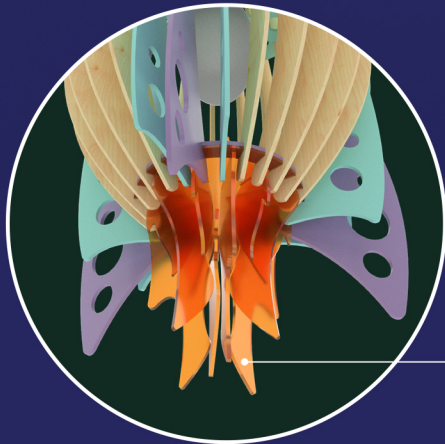

42cm

LAMELLART

SPACE lamps

UFO

ROCKET

A világűr és az ismeretlen légi járművek világa gyakran foglalkoztatja a felnőttek és a gyermekek fantáziáját. A SPACE lámpák inspirációval töltik fel az ifjú felfedezőket. Letisztult natúr fa kivitelben a felnőttek gyermekkori énjét megidézve.