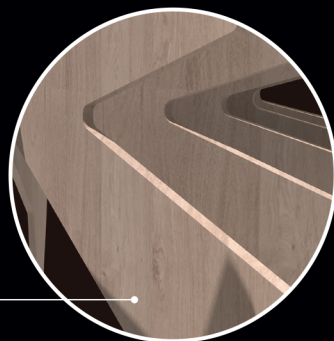

LUSTER Tall

LUSTER Wide

47cm

További testreszabhatóságot tesz lehetővé a lámpatestnek, ha kombináljuk a festett és natúr fa elemeket.

BRUT L

BRUT Lamps

BRUT M

A modern építészet karakteres stílusirányzata inspirálta a BRUT lámpaernyőket. Egyszerű felépítésük és egyedi sziluettjük párosítása a formavilágot ünnepli, amelyet a visszafogott színvilág segít kiemelni.

A rétegelt lemez textúrájának megőrzése mellett áttetsző fapáccal is színezhető a lámpatest a még egyedibb megjelenés érdekében.

63cm

LAMELLART

GEODA M

GEODA L

Az átlátszó és színes plexilapok találkozása kaleidoszkópszerű varázst nyújt, amely fokozhatja a beltéri élményt.