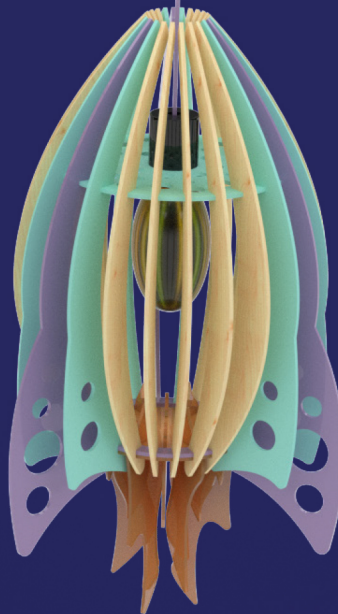

LAMELLART

Az ismert zöldség inspirálta PUMPKIN lámpacsalád harmonikus eleme lehet egy kortárs tájház konyhájának, de egy gyerekszoba varázsvilágának is.

PUMPKIN Tall

PUMPKIN Wide

A rétegelt lemezből összeállított lamellákat a festett/pácolt elemek tovább színesíthetik.

42cm

LAMELLART

SPACE lamps

UFO

ROCKET

A világűr és az ismeretlen légi járművek világa gyakran foglalkoztatja a felnőttek és a gyermekek fantáziáját. A SPACE lámpák inspirációval töltik fel az ifjú felfedezőket. Letisztult natúr fa kivitelben a felnőttek gyermekkori énjét megidézve.