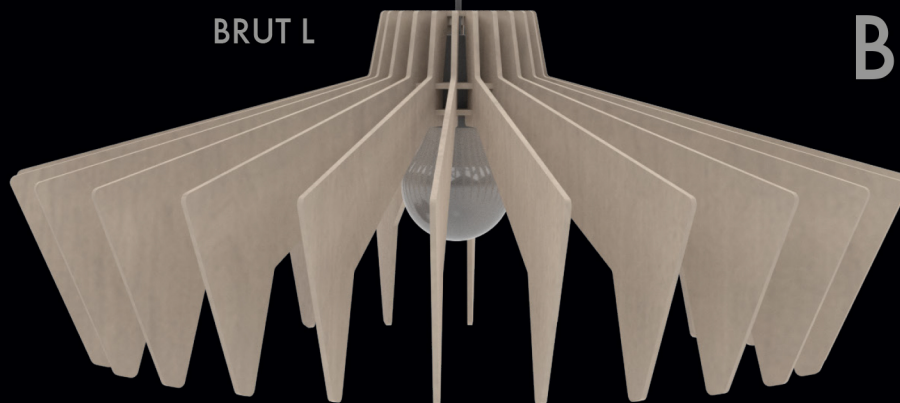

LUSTER Tall

LUSTER Wide

47cm

További testreszabhatóságot tesz lehetővé a lámpatestnek, ha kombináljuk a festett és natúr fa elemeket.

BRUT L

BRUT Lamps

BRUT M

A modern építészet karakteres stílusirányzata inspirálta a BRUT lámpaernyőket. Egyszerű felépítésük és egyedi sziluettjük párosítása a formavilágot ünnepli, amelyet a visszafogott színvilág segít kiemelni.

A rétegelt lemez textúrájának megőrzése mellett áttetsző fapáccal is színezhető a lámpatest a még egyedibb megjelenés érdekében.

63cm

LAMELLART

GEODA M

GEODA L

Az átlátszó és színes plexilapok találkozása kaleidoszkópszerű varázst nyújt, amely fokozhatja a beltéri élményt.