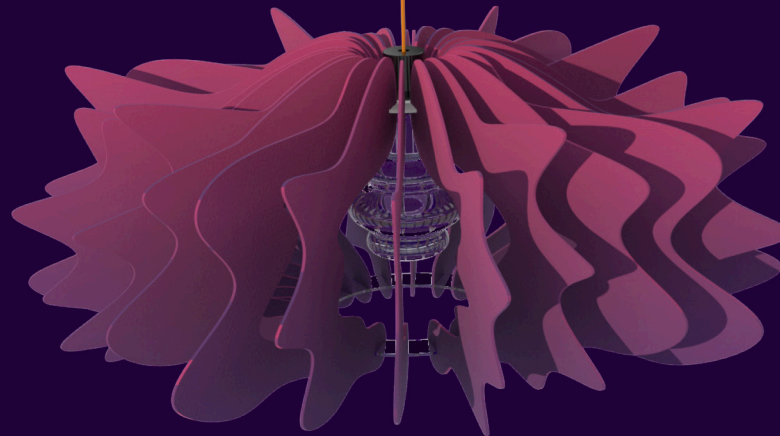

Fedezze fel katalógusunkat, és tapasztalja meg, hogyan kelthetjük életre a terek varázsát! A LAMELLART célja, hogy lámpáink ne csupán fényt adjanak, hanem öltöztessék is az adott beltéri környezetet a kívánt hangulat tökéletesítése érdekében.

Gyermán Zsolt és Kiss Dezső
alapítók

LAMELLART.HU

FUNK lamps

LAMELLART

Retro hatású formavilággal mutatkozik be a FUNK lámpacsalád, amely minden külön stílusú, színekben gazdag beltérben azonnal a berendezési tárgyak középpontjába kerülhet.

84cm

FUNK Bold

FUNK Wide

A színátmenetes flokkolás bársonyos tapintást ad a kéznek és a szemnek egyaránt.

LAMELLART

Rounded LOFT

Angular LOFT

A lámpabúra fénygyűjtő
betéttel is rendelhető a
koncentráltabb fényerő
érdekében.