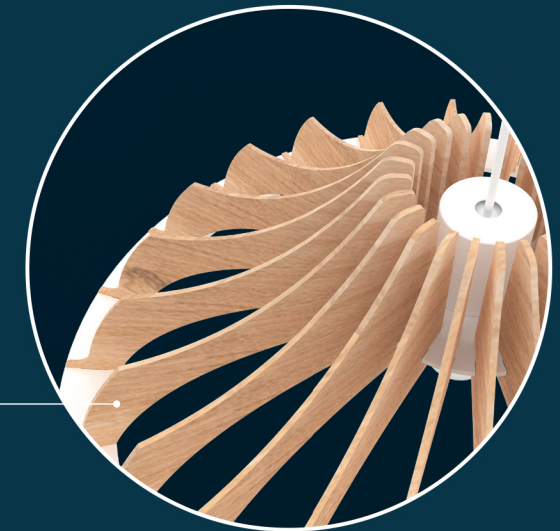

LUSTER Tall

LUSTER Wide

47cm

További testreszabhatóságot tesz lehetővé a lámpatestnek, ha kombináljuk a festett és natúr fa elemeket.

BRUT L

BRUT Lamps

BRUT M

A modern építészet karakteres stílusirányzata inspirálta a BRUT lámpaernyőket. Egyszerű felépítésük és egyedi sziluettjük párosítása a formavilágot ünnepli, amelyet a visszafogott színvilág segít kiemelni.