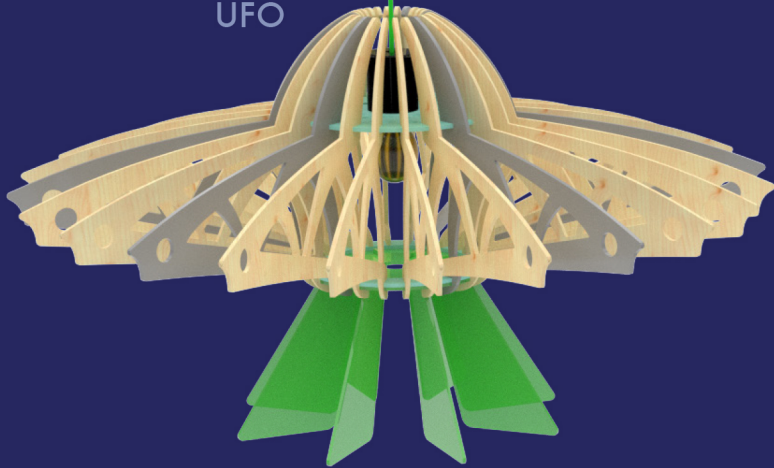

42cm

LAMELLART

SPACE lamps

UFO

ROCKET

A világűr és az ismeretlen légi járművek világa gyakran foglalkoztatja a felnőttek és a gyermekek fantáziáját. A SPACE lámpák inspirációval töltik fel az ifjú felfedezőket. Letisztult natúr fa kivitelben a felnőttek gyermekkori énjét megidézve.